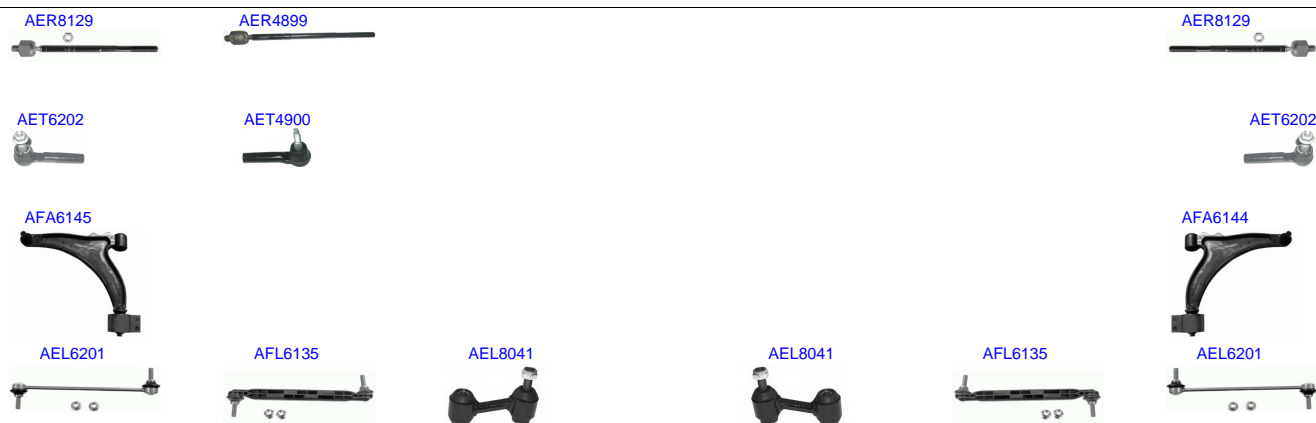

VAUXHALL INSIGNIA SPORTS TOURER 2012 - 2015

Ruitai	Description	Position	Years
AER8129	RACK END	R/L	2008-2016
AER4899	RACK END		2008-2016
AET6202	TIE ROD END	OUT R/L	2008-2016
AET4900	TIE ROD END		2008-2016
AFA6144	CONTROL ARM	LOW R	2008-2016
AFA6145	CONTROL ARM	LOW L	2008-2016
AEL6201	STABILIZER LINK	R/L	2008-2016
AFL6135	STABILIZER LINK	R/L	2008-2016
AEL8041	STABILIZER LINK	REAR R/L	2008-2016