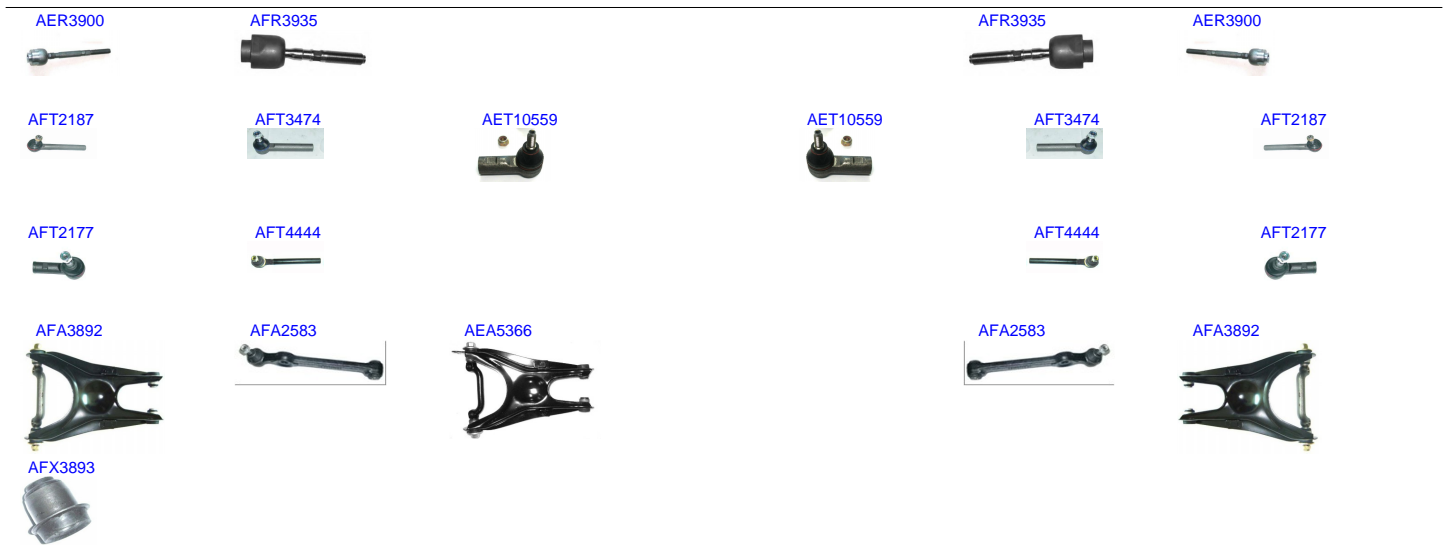

AFA3892

AFA2583

AEA5366

AFA2583

AFA3892

AFX3893

Ruitai	Description	Position	Years
AER3900	RACK END	R/L	1969-2015
AFR3935	RACK END	R/L	1957-2004
AFT2182	TIE ROD END	R/L	1971-2015
AFT2187	TIE ROD END	R/L	1980-2016
AFT3474	TIE ROD END	R/L	1969-2015
AET10559	TIE ROD END	OUT R/L	1980-2013
AFT2177	TIE ROD END	OUT R/L	1973-1994
AFT4444	TIE ROD END	OUT R/L	1971-2016
AFA3892	CONTROL ARM	R/L	1969-1993
AFA2583	CONTROL ARM	LOW R/L	1969-1996
AEA5366	CONTROL ARM	LOW L	1976-1996
AFX3893	BUSH		1969-1993