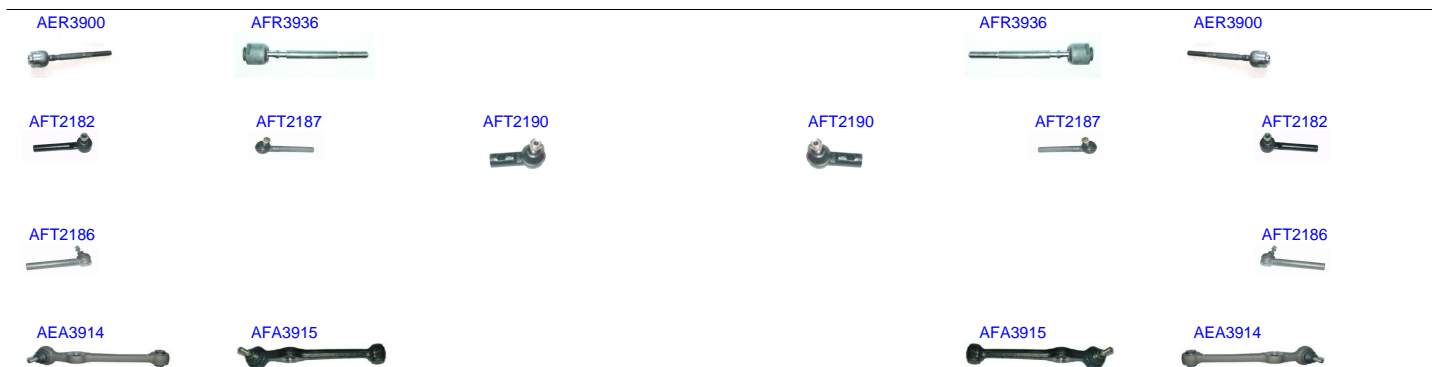

FIAT FIORINO 1994 - 2001

Ruitai	Description	Position	Years
AER3900	RACK END	R/L	1969-2015
AFR3936	RACK END	R/L	1988-2016
AFT2182	TIE ROD END	R/L	1971-2015
AFT2187	TIE ROD END	R/L	1980-2016
AFT2190	TIE ROD END	R/L	1988-2001
AFT2186	TIE ROD END	OUT R/L	1983-1985, 1987-2015
AEA3914	CONTROL ARM	LOW R/L	1988-2001
AFA3915	CONTROL ARM	LOW R/L	1987-2001